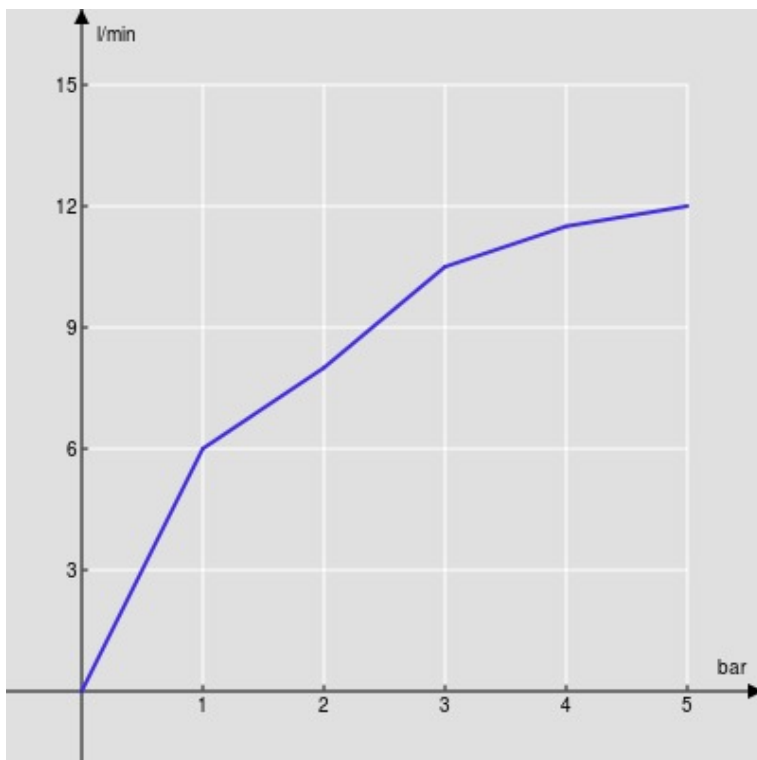

SPECIFICHE

Monocomando

Inox T.E.A.+

Aeratore anticalcare M 24 x 1

Scarico 1 1/4" push

Flessibili inox ø 3/8"

Limitatore di portata con freno al 50%

Imballo: 41 x 21 x 7 cm / 0,006066 m³ / 2 kg

CERTIFICAZIONI

DIAGRAMMA DI PORTATA: ACQUA CALDA/FREDDA

— Aeratore

DIAGRAMMA DI PORTATA: ACQUA MISCELATA

— Aeratore