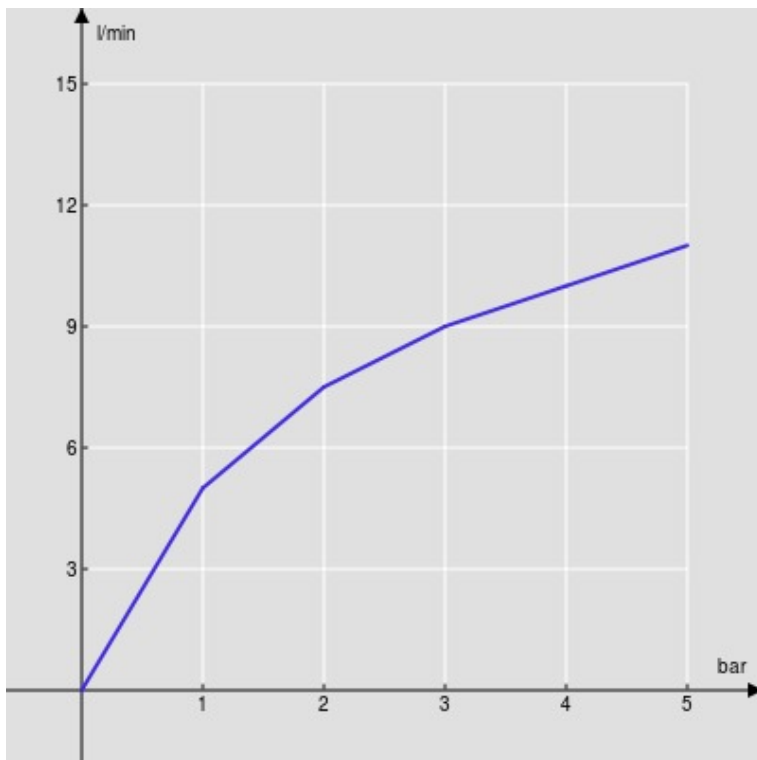

SPECIFICHE

Monocomando

Inox T.E.A.+

Aeratore anticalcare M 24 x 1

Scarico 1 1/4" push

Flessibili inox ø 3/8"

Limitatore di portata con freno al 50%

Imballo: 41 x 21 x 7 cm / 0,006066 m³ / 2 kg

CERTIFICAZIONI

DIAGRAMMA DI PORTATA: ACQUA CALDA/FREDDA

— Aeratore

DIAGRAMMA DI PORTATA: ACQUA MISCELATA

— Aeratore