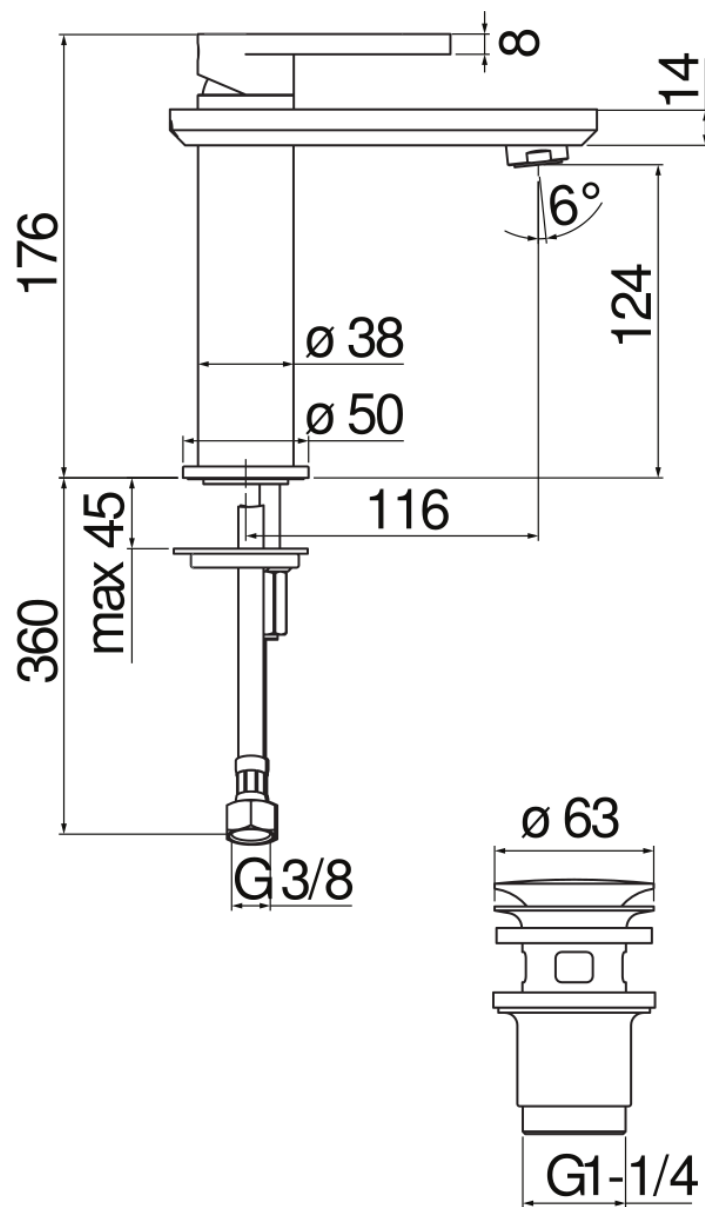

SPECIFICHE

Monocomando

Inox T.E.A.+

Aeratore anticalcare M 24 x 1

Scarico 1 1/4" push

Flessibili inox ø 3/8"

Limitatore di portata con freno al 50%

Imballo: 41 x 21 x 7 cm / 0,006066 m³ / 2 kg

CERTIFICAZIONI

DIAGRAMMA DI PORTATA: ACQUA CALDA/FREDDA

— Aeratore

DIAGRAMMA DI PORTATA: ACQUA MISCELATA

— Aeratore